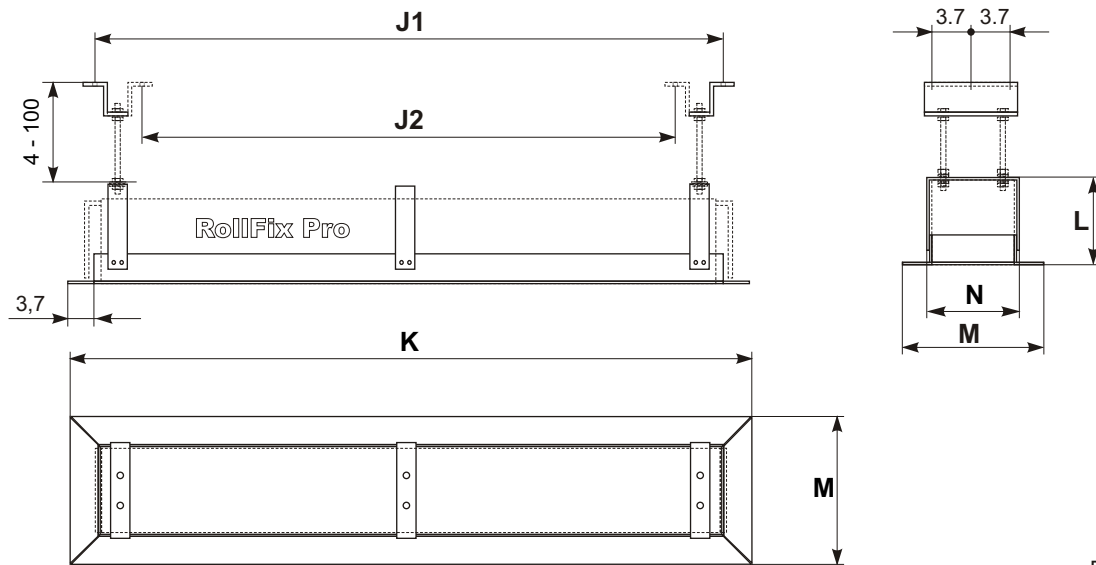

Rollfix Pro - Instalation Frame

Dimensions in cm

ID	Width of screen	J1	J2	K	L	M	N	Weight
8585WX8052	180 / 170*	195,8	178,6	201,4	17,5	19	12,2	4,4
8585WX8053	200 / 190*	215,8	198,6	221,4	17,5	19	12,2	4,6
8585WX8054	240 / 230*	255,8	238,6	261,4	17,5	19	12,2	5,3
8585WX8023	250 / 240*	265,8	248,6	271,4	19,5	21	14,2	5,5
8585WX8025	270 / 260*	285,8	268,6	291,4	19,5	21	14,2	6,0
8585WX8026	300 / 290*	315,8	298,6	321,4	19,5	21	14,2	6,5
8585WX8029	350 / 340*	365,8	348,6	371,4	19,5	21	14,2	7,5