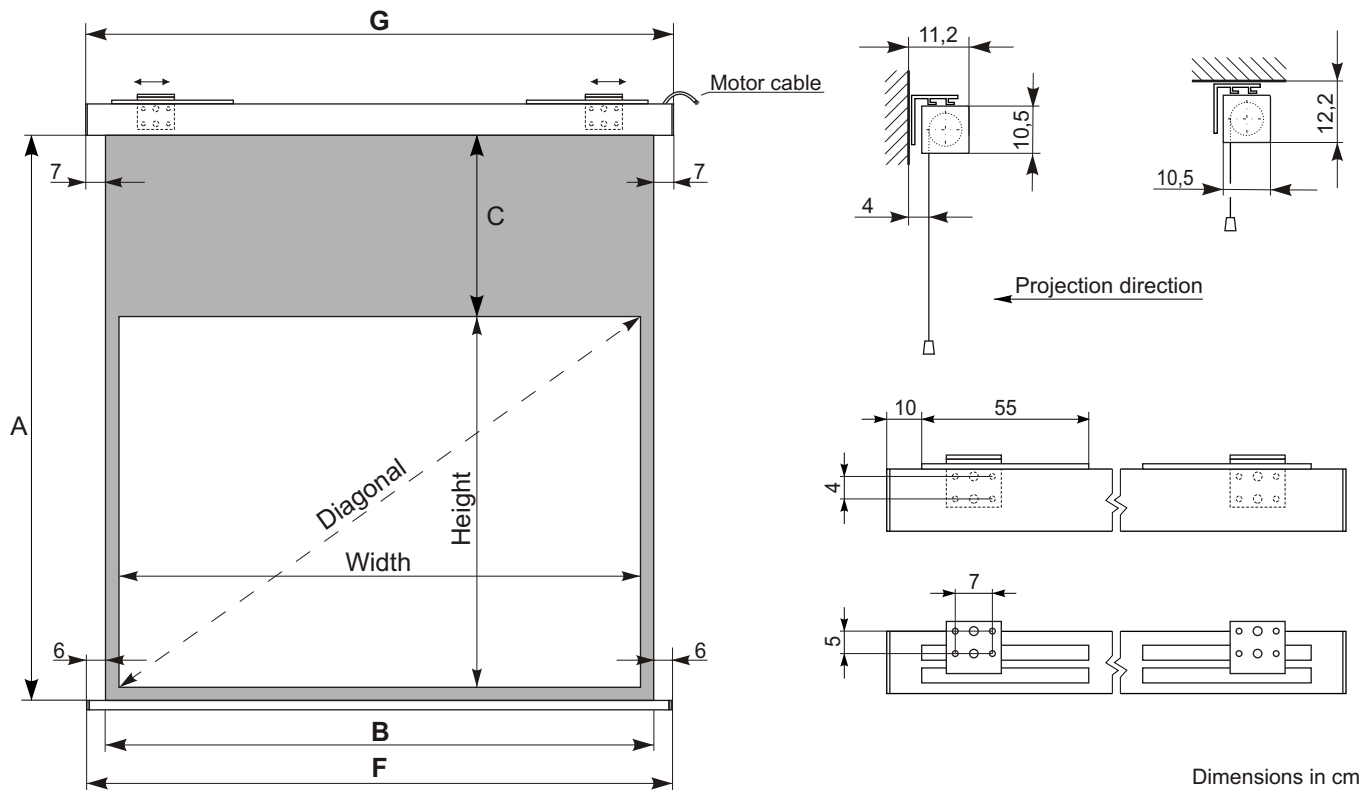

Rollfix Premium Electric (180 - 240 cm)

Format 1:1 without border

ID	A	B	C	G	F	Width	Height	Diagonal	Weight
3036NA8020	180	180	0	194	192	180	180	255	18
3036PA8020	200	200	0	214	212	200	200	283	19
3036RA8020	240	240	0	254	252	240	240	340	26

Format 4:3 with border

ID	A	B	C	G	F	Width	Height	Diagonal	Weight
3036NJ8020	137	180	4	194	192	172	129	215	17
3036PJ8020	152	200	4	214	212	192	144	240	18
3036RJ8020	182	240	4	254	252	232	174	290	22

Format 16:9 with border

ID	A	B	C	G	F	Width	Height	Diagonal	Weight
3036NK8020	131	180	30	194	192	172	97	198	17
3036PK8020	142	200	30	214	212	192	108	220	18
3036RK8020	165	240	30	254	252	232	131	266	22

Format 16:10 with border

ID	A	B	C	G	F	Width	Height	Diagonal	Weight
3036NN8020	142	180	30	194	192	172	108	203	17
3036PN8020	154	200	30	214	212	192	120	226	18
3036RN8020	179	240	30	254	252	232	145	274	22

Optional screen material : Blankana Extra matt white

Optional border : 4:3, 16:9, 16:10

Case colour : white - fine structure

Optional control : remote control / wall switch

Accessories : Installation housing / Installation frame / wall-ceiling distance bracket /
Mounting set for ceiling distance 100 cm