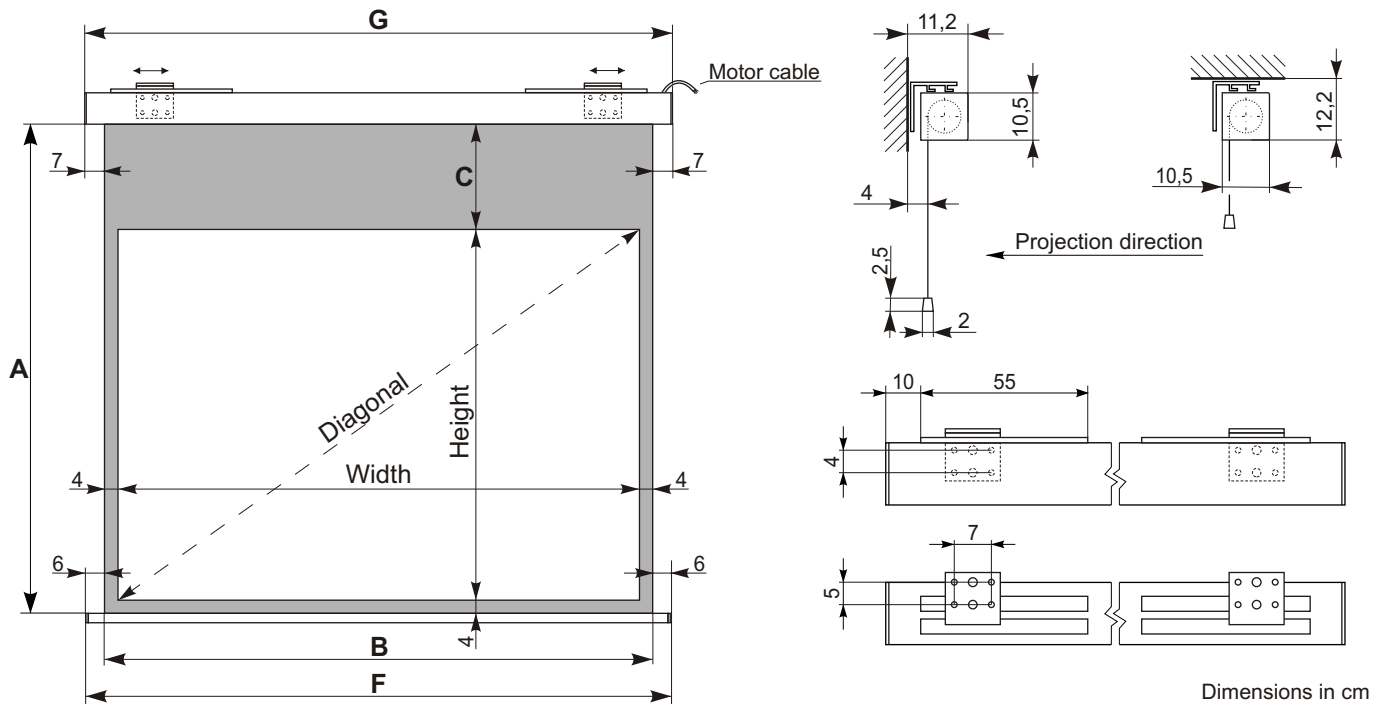

Rollfix Pro Electric (180 - 240 cm)

Format 1:1 without border

ID	B	A	Width	Height	C	G	F	Diagonal	Weight
3036NA8022	180	180	180	180	0	194	192	255	19,5
3036PA8022	200	200	200	200	0	214	212	283	25
3036RA8022	240	240	240	240	0	254	252	340	28

Format 4:3 without border

ID	B	A	Width	Height	C	G	F	Diagonal	Weight
3036PB8022	200	150	200	150	0	214	212	250	22,5
3036RB8022	240	180	240	180	0	254	252	300	26

Format 4:3 with border

ID	B	A	Width	Height	C	G	F	Diagonal	Weight
3036NJ8032	180	137	172	129	4	194	192	215	19
3036PJ8032	200	152	192	144	4	214	212	240	22,5
3036RJ8032	240	182	232	174	4	254	252	290	26

Format 16:9 with border

ID	B	A	Width	Height	C	G	F	Diagonal	Weight
3036NK8032	180	131	172	97	30	194	192	198	18
3036PK8032	200	142	192	108	30	214	212	220	21,5
3036RK8032	240	165	232	131	30	254	252	266	24,5

Format 16:10 with border

ID	B	A	Width	Height	C	G	F	Diagonal	Weight
3036NN8032	180	142	172	108	30	194	192	203	19
3036PN8032	200	154	192	120	30	214	212	226	21,5
3036RN8032	240	179	232	145	30	254	252	274	25