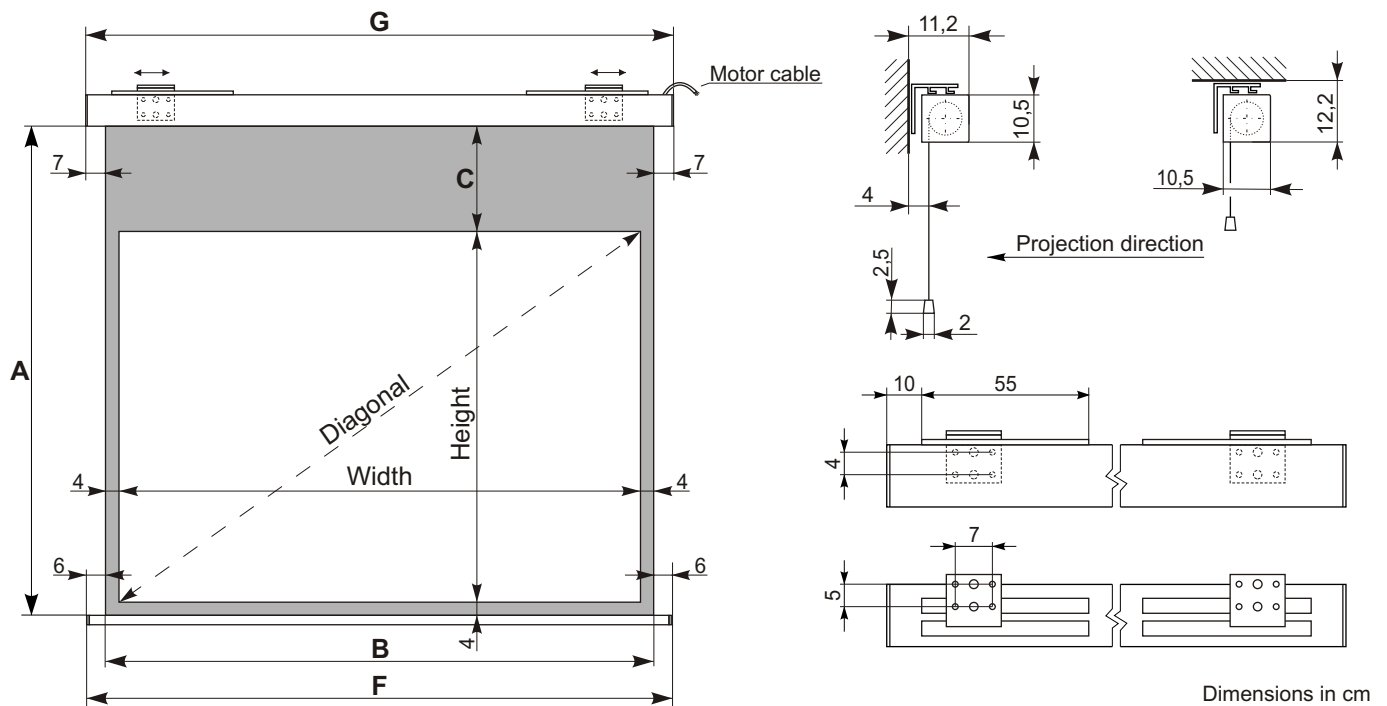

Rollfix Pro Electric RC (180 - 240 cm)

Format 1:1 without border

ID	B	A	Width	Height	C	G	F	Diagonal	Weight
3036NA8025	180	180	180	180	0	194	192	255	19,5
3036PA8026	200	200	200	200	0	214	212	283	25
3036RA8025	240	240	240	240	0	254	252	340	28

Format 4:3 without border

ID	B	A	Width	Height	C	G	F	Diagonal	Weight
3036PB8025	200	150	200	150	0	214	212	250	22,5
3036RB8025	240	180	240	180	0	254	252	300	26

Format 4:3 with border

ID	B	A	Width	Height	C	G	F	Diagonal	Weight
3036NJ8025	180	137	172	129	4	194	192	215	19
3036PJ8025	200	152	192	144	4	214	212	240	22,5
3036RJ8025	240	182	232	174	4	254	252	290	26

Format 16:9 with border

ID	B	A	Width	Height	C	G	F	Diagonal	Weight
3036NK8025	180	131	172	97	30	194	192	198	18
3036PK8025	200	142	192	108	30	214	212	220	21,5
3036RK8025	240	165	232	131	30	254	252	266	24,5

Format 16:10 with border

ID	B	A	Width	Height	C	G	F	Diagonal	Weight
3036NN8025	180	142	172	108	30	194	192	203	19
3036PN8025	200	154	192	120	30	214	212	226	21,5
3036RN8025	240	179	232	145	30	254	252	274	25