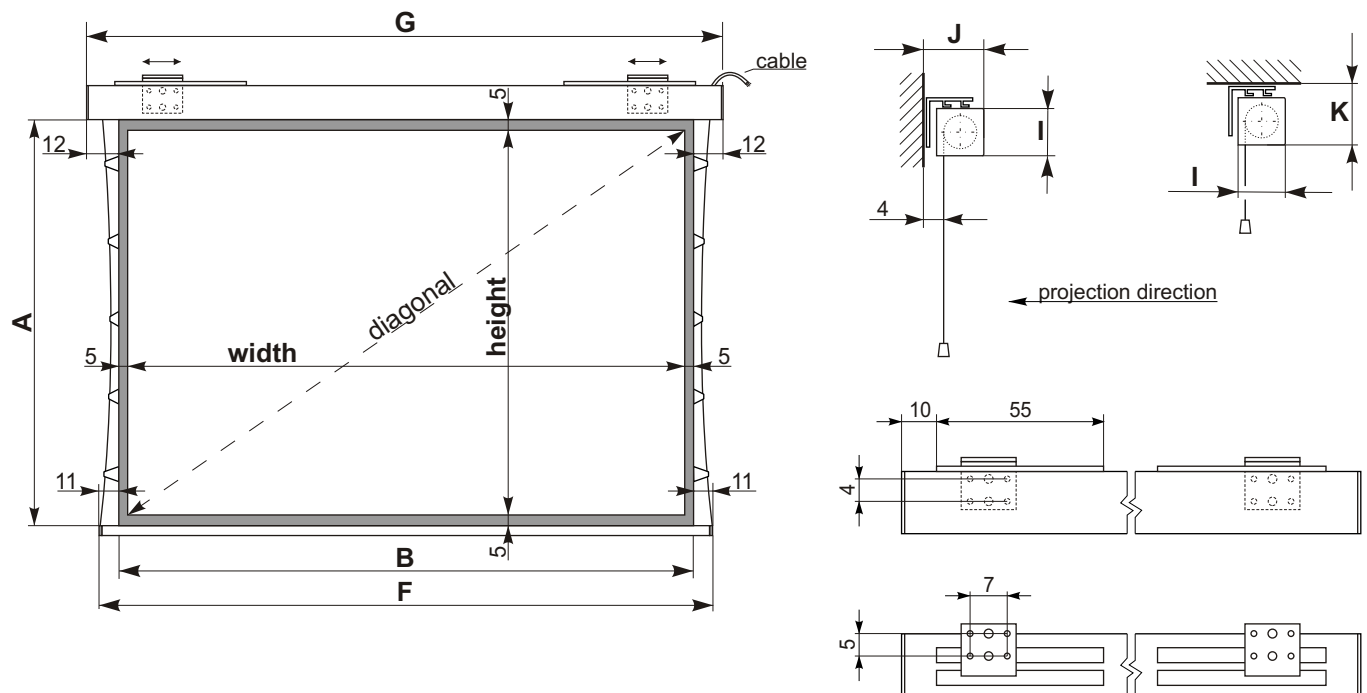

Rollfix Pro TabTension

dimensions in cm

Format 4:3 with border

ID	B	A	width	height	F	G	I	J	K	Diagonal	Weight
3046PL8040	190	145	180	135	212	214	10,5	11,2	12,2	225	25
3046RL8040	230	175	220	165	252	254	10,5	11,2	12,2	275	28
3046UL8040	260	198	250	188	282	284	12,5	13,2	14,2	313	36
3046VL8040	290	220	280	210	312	314	12,5	13,2	14,2	350	38

Format 16:9 with border

ID	B	A	width	height	F	G	I	J	K	Diagonal	Weight
3046PM8040	190	111	180	101	212	214	10,5	11,2	12,2	206	25
3046RM8040	230	134	220	124	252	254	10,5	11,2	12,2	252	28
3046UM8040	260	151	250	141	282	284	12,5	13,2	14,2	287	36
3046VM8040	290	168	280	158	312	314	12,5	13,2	14,2	321	38
3046XM8040	340	196	330	186	362	364	12,5	13,2	14,2	379	42

Format 16:10 with border

ID	B	A	width	height	F	G	I	J	K	Diagonal	Weight
3046PO8040	190	123	180	113	212	214	10,5	11,2	12,2	212	25
3046RO8040	230	148	220	138	252	254	10,5	11,2	12,2	260	28
3046UO8040	260	166	250	156	282	284	12,5	13,2	14,2	294	36
3046VO8040	290	185	280	175	312	314	12,5	13,2	14,2	330	38
3046XO8040	340	216	330	206	362	364	12,5	13,2	14,2	389	42

Optional screen material : Typ D, S, 3D

Optional format : 4:3, 16:9, 16:10

Case colour : white - fine structure

Optional control : remote control / wall switch

Accessories : Installation frame / wall-ceiling distance bracket /
Mounting set for ceiling distance 100 cm