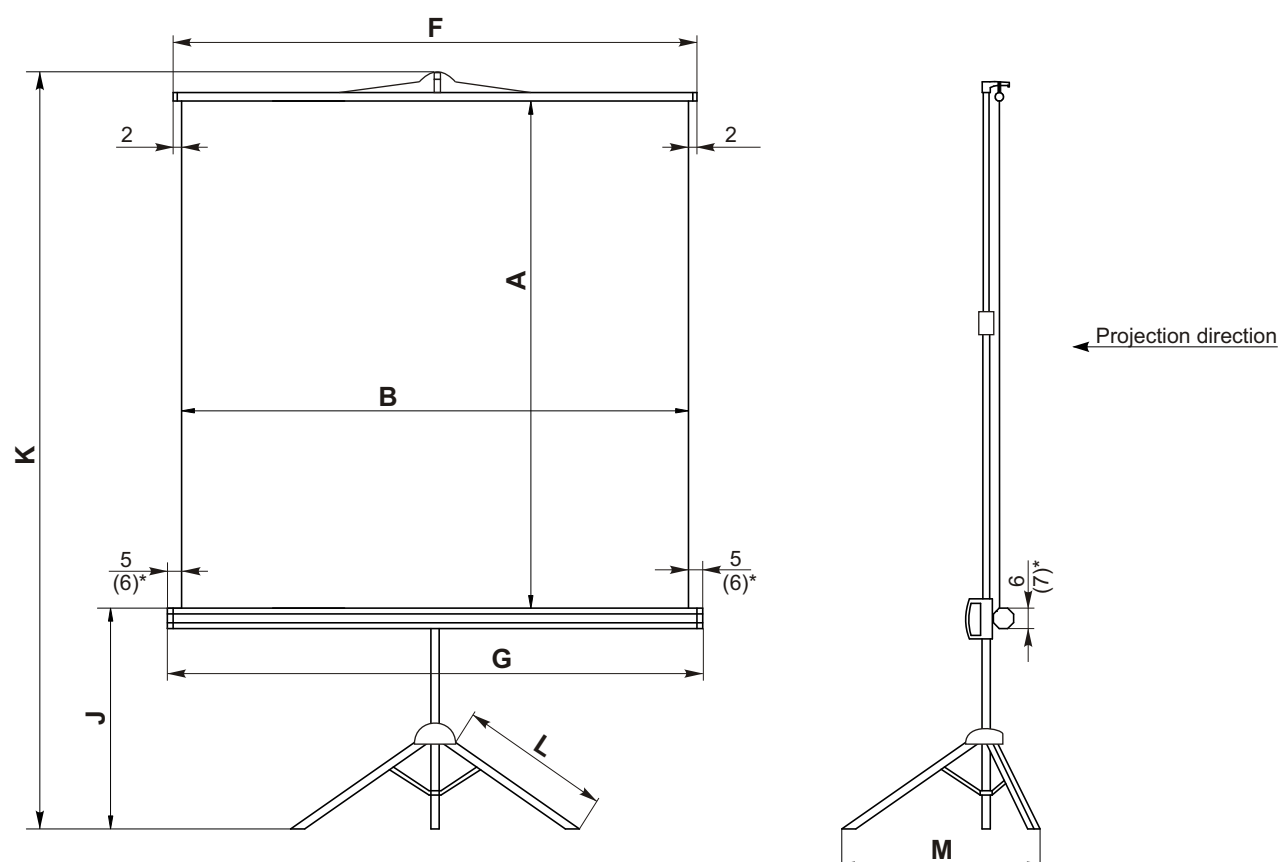

Starflex Pro

* - for dimensions **B** - 200 a 240cm

Dimensions in cm

ID	A	B	F	G	J	K	L	M
103DIA8001	160	160	164	170	42-95	209-262	40	56
103DNA8001	180	180	184	190	42-95	229-282	40	56
103DPA8001	200	200	204	212	42-95	249-302	60	86
103DRA8001	240	240	244	252	42-75	289-322	60	86

Optional screen material : type D

Case colour : black

Optional control : manual